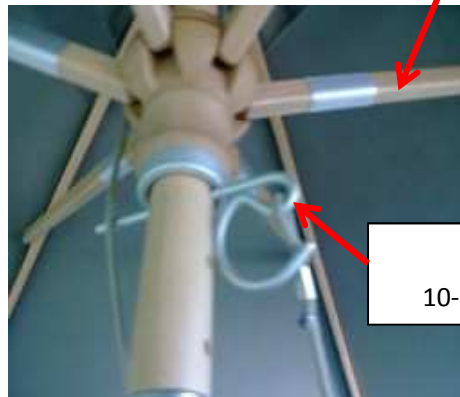

8846-7 Trieste wooden parasol 2.5m

Fabric
10-8846-7-46

Lower pole
10-8846-40

Rope
10-8846-49

10-8846-41
Ribs

Bolt
10-8846-45

Top cap
10-8846-42