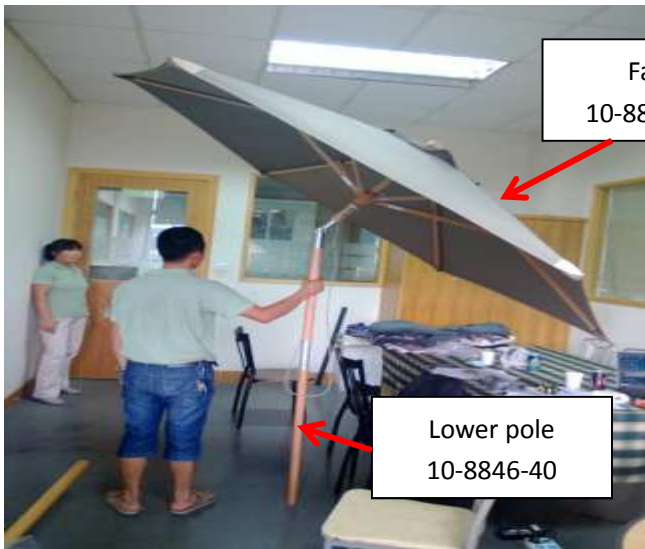

8846-7 Trieste wooden parasol 2.5m

Fabric
10-8846-7-46

Lower pole
10-8846-40

Rope
10-8846-49

10-8846-41
Ribs

Bolt
10-8846-45

Top cap
10-8846-42