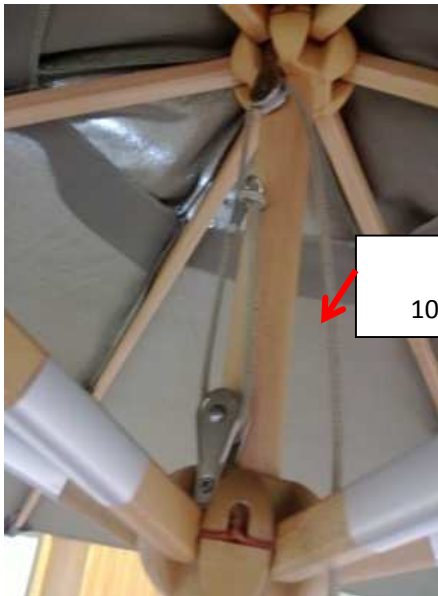

8846-7 Trieste wooden parasol 2.5m

Fabric
10-8846-7-46

Lower pole
10-8846-40

Rope
10-8846-49

10-8846-41
Ribs

Bolt
10-8846-45

Top cap
10-8846-42