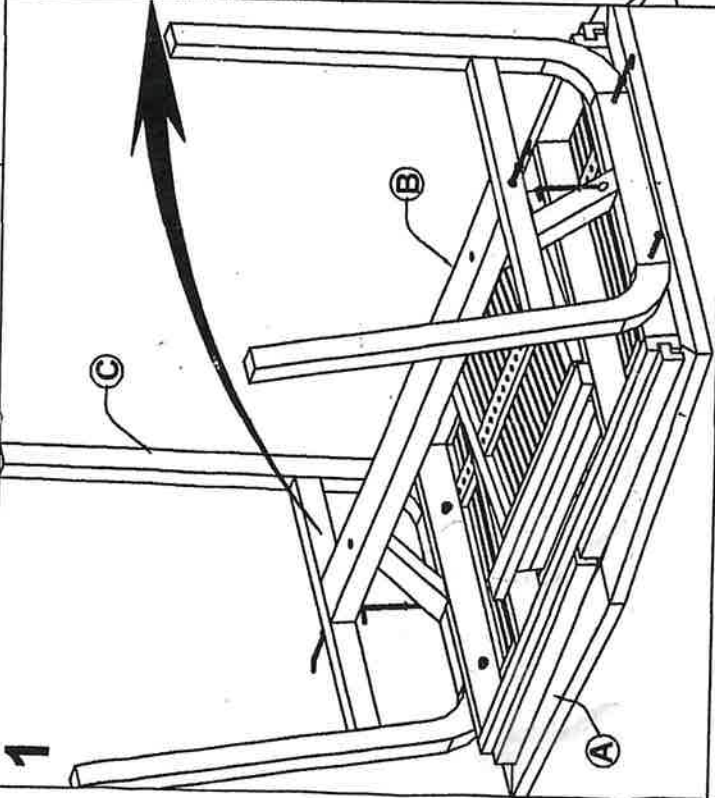

# ASSEMBLY INTRUCTIONS

20465 VOLOS TABLE  
130/180 X 80 X 74.5CM

BUYER:  
BRA FAB

POST	QTY	COMPONENT
A	1	
B	1	
C	2	
D	2	
E	2	
F	4	
G	1	