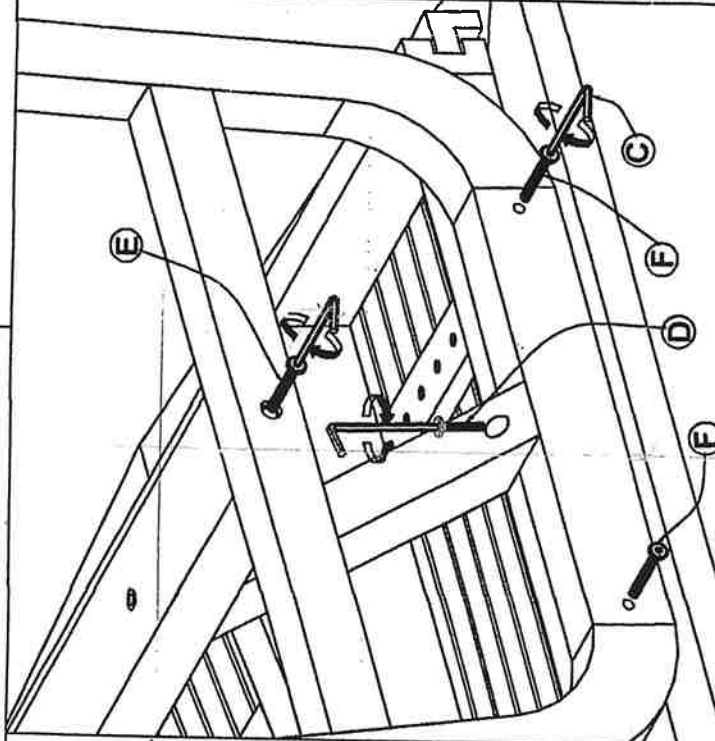

# ASSEMBLY INTRUCTIONS

20465 VOLOS TABLE  
130/180 X 80 X 74.5CM

BUYER:  
BRA FAB

POST	QTY	COMPONENT
A	1	
B	1	
C	2	
D	2	
E	2	
F	4	
G	1	