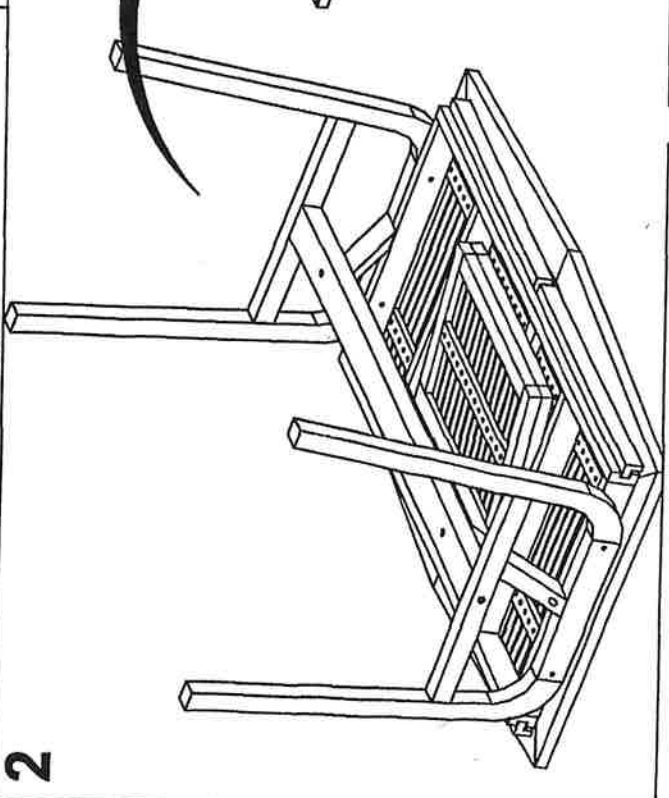

# ASSEMBLY INTRUCTIONS

20465 VOLOS TABLE  
130/180 X 80 X 74.5CM

BUYER:  
BRA FAB

POST	QTY	COMPONENT
A	1	
B	1	
C	2	
D	2	
E	2	
F	4	
G	1	